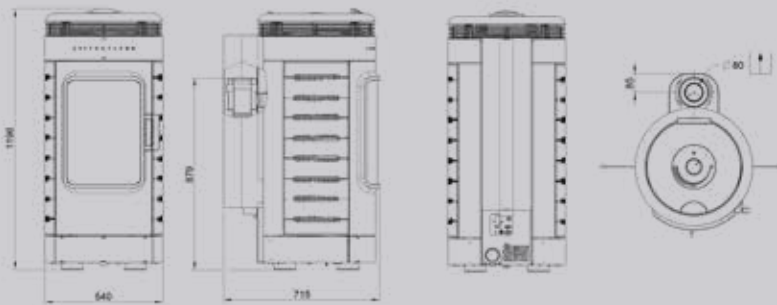

Noch mehr Energiesparer auf www.austroflamm.com

TECHNISCHE DATEN: ELLA	
Maße h x b x t	1196 x 540 x 560 mm
Rauchrohrabgang	ø 80 mm
Außenluftanschluss	ø 60 mm
LEISTUNG	
min/max Heizleistung	in Prüfung
Energieeffizienzklasse	in Prüfung
Raumheizvermögen	in Prüfung
Pelletbehälter	in Prüfung
Wirkungsgrad	in Prüfung
AUSSTATTUNG	
Raumtemperaturfühler	serienmäßig
(Wochen-)Timer	Zubehör
Automatischer Kipprost	serienmäßig
WLAN / WIFI	Zubehör

BESTELINFOS: ELLA
 Artikelnummer: 815001